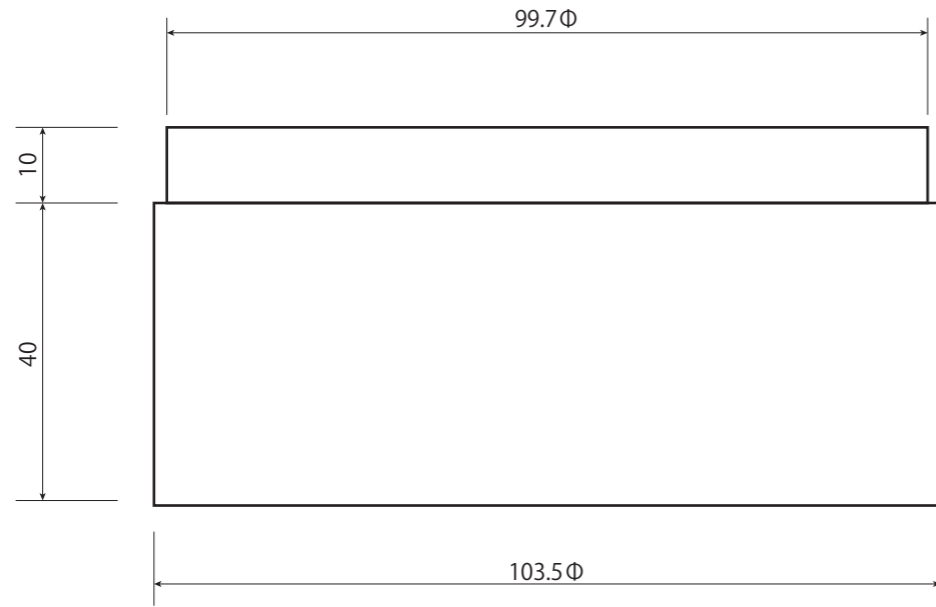

A-A 断面図

S:1/1

スリーブジョイント
75Φ用

A-A 断面図

A-A 断面図

S:1/1

スリーブジョイント
150Φ用