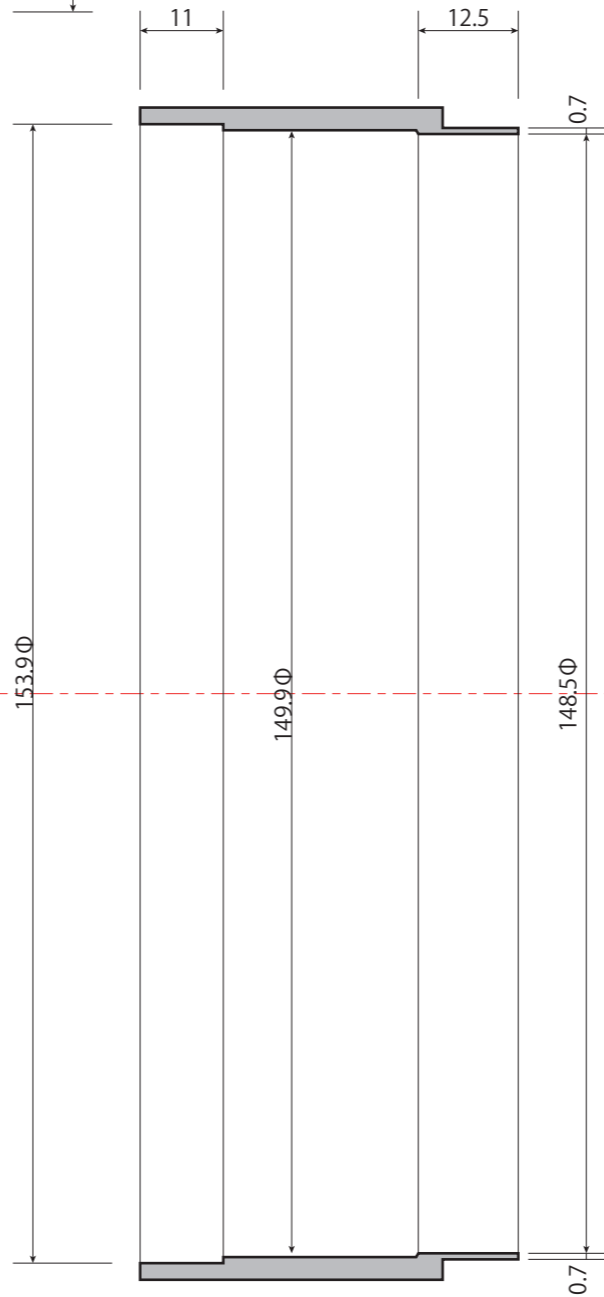

A-A 断面図

S:1/1

スリーブジョイント
75Φ用

A-A 断面図

A-A 断面図

S:1/1

スリーブジョイント
150Φ用