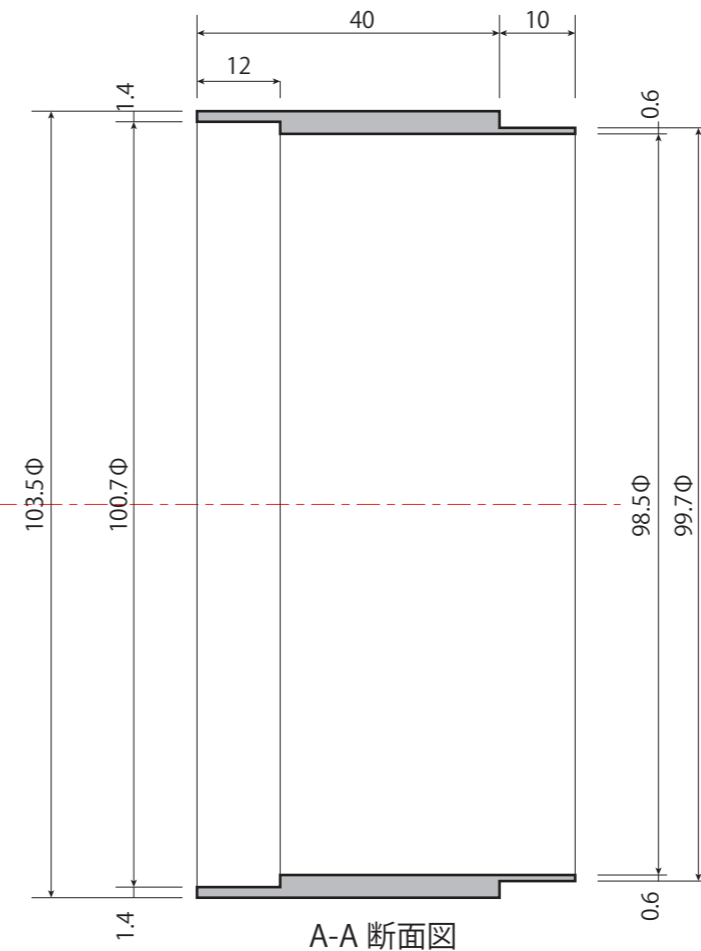

A-A 断面図

S:1/1

スリーブジョイント
75Φ用

A-A 断面図

A-A 断面図

S:1/1

スリーブジョイント
150Φ用